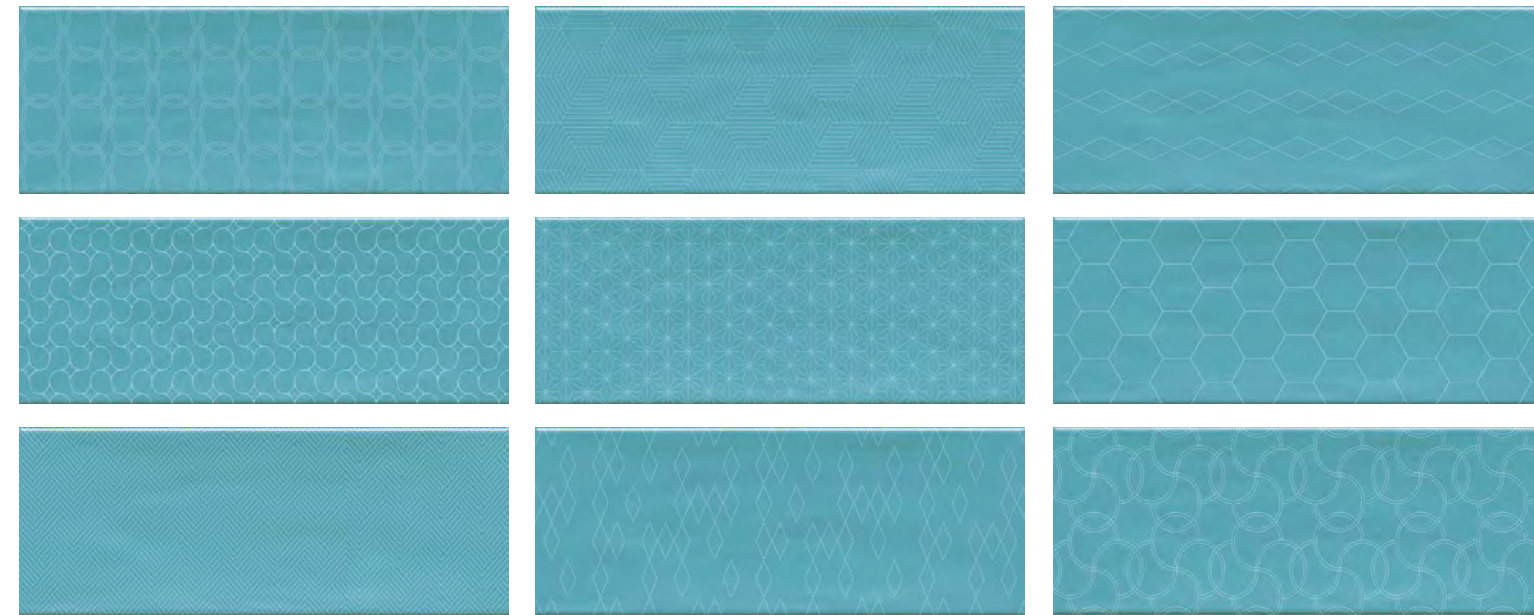

Decor Diverso Azul SLIMRECT 25x65cm
(Nueve diseños aleatorios / Nine random designs)