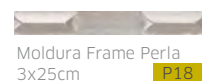

SLIMRECT FRAME

25X65

Frame Blanco SLIMRECT 25x65cm **M48**

Frame Perla SLIMRECT 25x65cm **M48**

Frame Marfil SLIMRECT 25x65cm **M48**

Frame Updown Blanco SLIMRECT 25x65cm **M50**

Frame Updown Perla SLIMRECT 25x65cm **M50**

Frame Updown Marfil SLIMRECT 25x65cm **M50**

Zócalo Frame Blanco 15x25cm **P49**

Zócalo Frame Perla 15x25cm **P49**

Zócalo Frame Marfil 15x25cm **P49**

Listelo Frame Blanco 7x25cm **P30**

Listelo Frame Perla 7x25cm **P30**

Listelo Frame Marfil 7x25cm **P30**

Moldura Frame Blanco 3x25cm **P18**

Taco Frame Blanco 6x13,5cm **P29**

Moldura Frame Perla 3x25cm **P18**

Taco Frame Perla 6x13,5cm **P29**

Moldura Frame Marfil 3x25cm **P18**