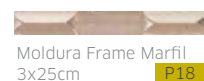

Frame Updown Marfil SLIMRECT 25x65cm **M50**

Zócalo Frame Blanco 15x25cm **P49**

Zócalo Frame Perla 15x25cm **P49**

Zócalo Frame Marfil 15x25cm **P49**

Listelo Frame Blanco 7x25cm **P30**

Listelo Frame Perla 7x25cm **P30**

Listelo Frame Marfil 7x25cm **P30**

Moldura Frame Blanco 3x25cm **P18**

Taco Frame Blanco 6x13,5cm **P29**

Moldura Frame Perla 3x25cm **P18**

Taco Frame Perla 6x13,5cm **P29**

Moldura Frame Marfil 3x25cm **P18**