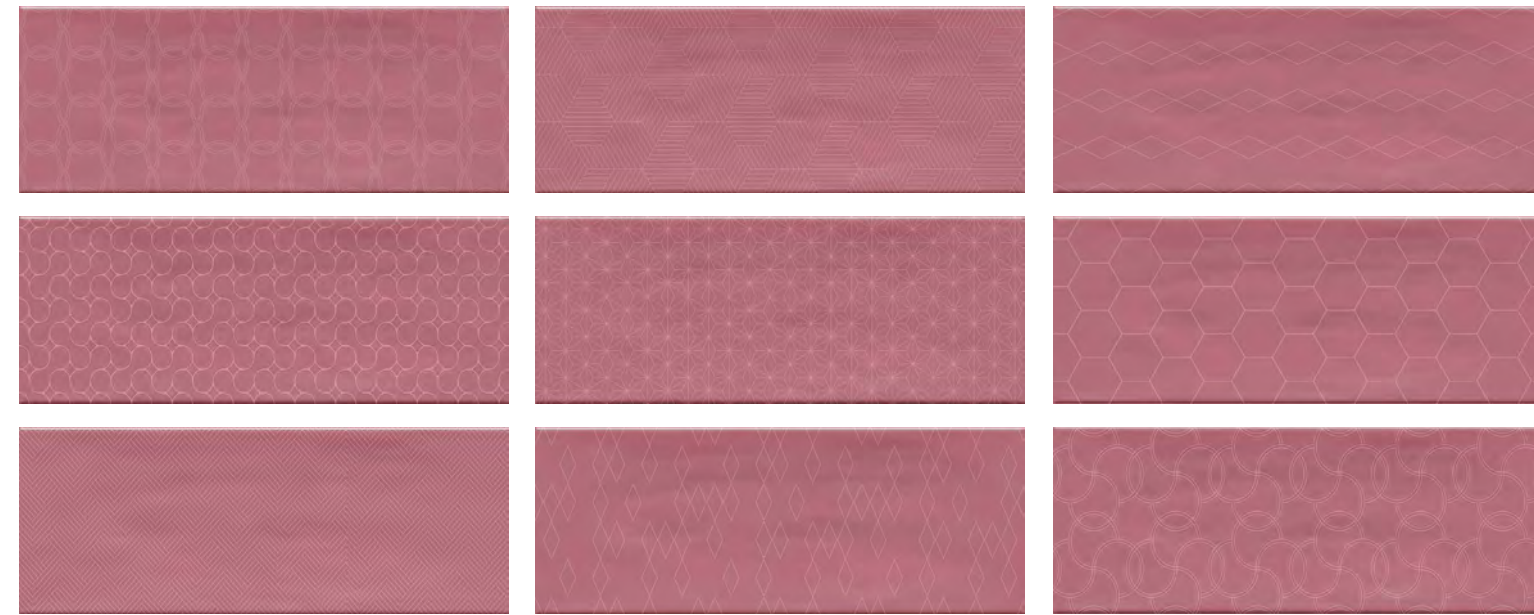

Decor Diverso Rosa SLIMRECT 25x65cm
(Nueve diseños aleatorios / Nine random designs)